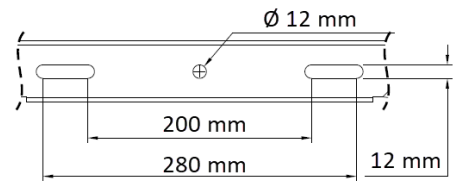

LED Flutlichtstrahler

Castor

100W, 200W, 300W

A++

Beschreibung

- 5 Jahre Garantie
- Energieeffizienz mit bis zu 125 lm / W
- Nebst der Standardoptik sind verschiedene Optiken auf Anfrage
- Keine unnötige Lichtverschmutzung durch gerichtetes Licht
- 180° installierbar durch flexiblen Montagebügel
- Korrosionsresistent
- Einfach zu reinigende Glasabdeckung
- Integriertes Kondensationsventil für aktiven Feuchtigkeitsschutz
- Schnelle Montage durch praktisch ausgelegten Montagebügel
- Montagebügel aus rostfreiem Stahl
- Montagengeflänge für Mastaufsatzmontagen verfügbar
- Klemmen für Mastmontagen verfügbar
- Werkzeugloses Öffnen
- Flackerfrei

* Bei 5000K/Ra70

Dimensionen & Gewicht

Variante	100W	200W	300W
Gewicht [Kg]	3.9	6.3	9.5
Dimension [mm]	418×330×77 mm	494×395×87 mm	567×465×97 mm

Angaben in [mm]

Optionale Optiken

Standard 65 x 120°

30 x 45°