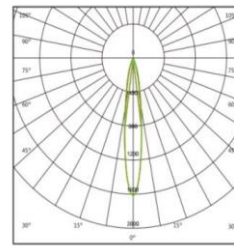

* Bei 5000K/Ra70

Dimensionen & Gewicht

Variante	100W	200W	300W
Gewicht [Kg]	3.9	6.3	9.5
Dimension [mm]	418×330×77 mm	494×395×87 mm	567×465×97 mm

Angaben in [mm]

Optionale Optiken

Standard 65 x 120°

30 x 45°

60 x 100°

15°

30°

Produktübersicht

Artikel-Nr.	Lichtfarbe (K)	Leistung (W)	Lumen (lm)	Optik	Dimmung
74.00677.02654	4000	100	12'500	65 x 120° Breit	On/Off
74.00678.02653	4000	200	25'000	65 x 120° Breit	On/Off
74.00679.02410	4000	300	37'500	65 x 120° Breit	On/Off