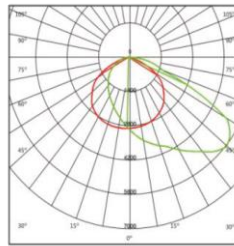

* Bei 5000K/Ra70

Dimensionen & Gewicht

Variante	100W	200W	300W
Gewicht [Kg]	3.9	6.3	9.5
Dimension [mm]	418×330×77 mm	494×395×87 mm	567×465×97 mm

Angaben in [mm]

Optionale Optiken

Standard 65 x 120°

30 x 45°

60 x 100°

15°

30°

Produktübersicht

Artikel-Nr.	Lichtfarbe (K)	Leistung (W)	Lumen (lm)	Optik	Dimmung
74.00677.02654	4000	100	12'500	65 x 120° Breit	On/Off
74.00678.02653	4000	200	25'000	65 x 120° Breit	On/Off
74.00679.02410	4000	300	37'500	65 x 120° Breit	On/Off