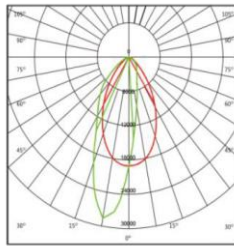

* Bei 5000K/Ra70

Dimensionen & Gewicht

Variante	100W	200W	300W
Gewicht [Kg]	3.9	6.3	9.5
Dimension [mm]	418×330×77 mm	494×395×87 mm	567×465×97 mm

Angaben in [mm]

Optionale Optiken

Standard 65 x 120°

30 x 45°

60 x 100°

15°

30°

Produktübersicht

Artikel-Nr.	Lichtfarbe (K)	Leistung (W)	Lumen (lm)	Optik	Dimmung
74.00677.02654	4000	100	12'500	65 x 120° Breit	On/Off
74.00678.02653	4000	200	25'000	65 x 120° Breit	On/Off
74.00679.02410	4000	300	37'500	65 x 120° Breit	On/Off