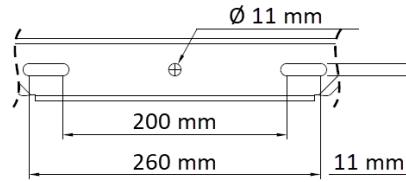

* Bei 5000K/Ra70

Dimensionen & Gewicht

Variante	100W	200W	300W
Gewicht [Kg]	3.9	6.3	9.5
Dimension [mm]	418×330×77 mm	494×395×87 mm	567×465×97 mm

Angaben in [mm]

Optionale Optiken

Standard 65 x 120°

30 x 45°