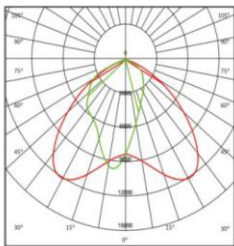

* Bei 5000K/Ra70

Dimensionen & Gewicht

Variante	100W	200W	300W
Gewicht [Kg]	3.9	6.3	9.5
Dimension [mm]	418×330×77 mm	494×395×87 mm	567×465×97 mm

Angaben in [mm]

Optionale Optiken

Standard 65 x 120°

30 x 45°

60 x 100°

15°

30°

Produktübersicht

Artikel-Nr.	Lichtfarbe (K)	Leistung (W)	Lumen (lm)	Optik	Dimmung
74.00677.02654	4000	100	12'500	65 x 120° Breit	On/Off
74.00678.02653	4000	200	25'000	65 x 120° Breit	On/Off
74.00679.02410	4000	300	37'500	65 x 120° Breit	On/Off