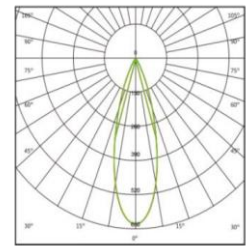

* Bei 5000K/Ra70

Dimensionen & Gewicht

Variante	100W	200W	300W
Gewicht [Kg]	3.9	6.3	9.5
Dimension [mm]	418×330×77 mm	494×395×87 mm	567×465×97 mm

Angaben in [mm]

Optionale Optiken

Standard 65 x 120°

30 x 45°

60 x 100°

15°

30°

Produktübersicht

Artikel-Nr.	Lichtfarbe (K)	Leistung (W)	Lumen (lm)	Optik	Dimmung
74.00677.02654	4000	100	12'500	65 x 120° Breit	On/Off
74.00678.02653	4000	200	25'000	65 x 120° Breit	On/Off
74.00679.02410	4000	300	37'500	65 x 120° Breit	On/Off