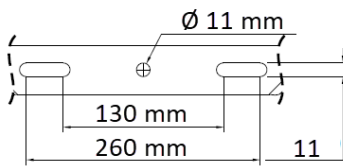

LED Flutlichtstrahler

Castor

100W, 200W, 300W

A++

Beschreibung

- 5 Jahre Garantie
- Energieeffizienz mit bis zu 125 lm / W
- Nebst der Standardoptik sind verschiedene Optiken auf Anfrage
- Keine unnötige Lichtverschmutzung durch gerichtetes Licht
- 180° installierbar durch flexiblen Montagebügel
- Korrosionsresistent
- Einfach zu reinigende Glasabdeckung
- Integriertes Kondensationsventil für aktiven Feuchtigkeitsschutz
- Schnelle Montage durch praktisch ausgelegten Montagebügel
- Montagebügel aus rostfreiem Stahl
- Montagengeflänge für Mastaufsatzmontagen verfügbar
- Klemmen für Mastmontagen verfügbar
- Werkzeugloses Öffnen
- Flackerfrei

* Bei 5000K/Ra70

Dimensionen & Gewicht

Variante	100W	200W	300W
Gewicht [Kg]	3.9	6.3	9.5
Dimension [mm]	418×330×77 mm	494×395×87 mm	567×465×97 mm

Angaben in [mm]

Optionale Optiken

Standard 65 x 120°

30 x 45°