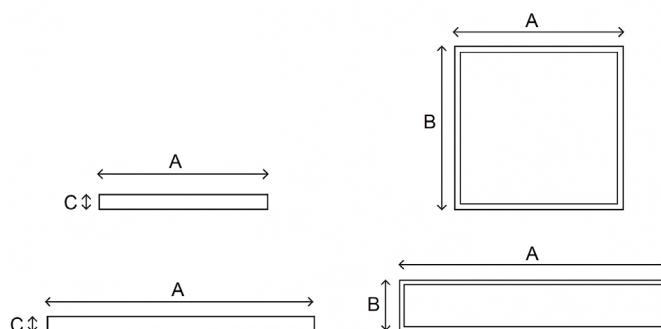

Light Panel

Für Einlege- und Q-Clip-Systeme

Technische Daten

ELEKTRONIK	
Primärspannung	220~240 V AC, 50~60Hz
Sekundärspannung	33~42VDC
Max. Betriebsstrom	1'050mA (40W) / 1'500mA (60W)
Betriebsgerät	Lifud
Max Systemleistung	60 W
Energieeffizienzklasse	E
LICHTTECHNIK	
Leuchtentyp	Rasterdeckenleuchte
Einstellbare Lichtfarben	Nein
Einstellbare Leistungsstufen	Dali ja / On/Off nein
Farbwiedergabeindex	Ra >90
Maximale Farbabweichung	SDCM <3
LED-Typ	SMD 2835
Leuchteneffizienz	bis 100 lm/W
Lichtverteilung	Symmetrisch
Lichtaustritt	Direkt
Abstrahlwinkel	120°
Abdeckung	Prismatisch
Blendwert	UGR < 16
Lebensdauer	50'000h L80 B10
FUNKTIONALITÄT	
Dimmbarkeit	DALI
Notfunktion	Erhältlich
WEITERE DATEN	
Kabelanschluss	3m Kabel mit T11 Stecker / ohne
Gehäusefarbe	Weiss RAL9010
Materialien des Gehäuses	Aluminium
Materialien der Optik	PMMA
Schutzart, Schutzklasse	IP40/44, II
Betriebstemperatur	-10°C ~30°C
Garantie	5 Jahre
Zertifikate	CE, RoHS

KEY-Facts

- Einlegesystem oder mittels Q-Clip Klammern
- Effizienz bis zu 150 lm/W
- Sehr tiefer Blendwert ab UGR<16
- Gleichmässige, flächige Beleuchtung
- Vierseitige Lichtquellen für homogene Lichtfläche
- Hohe Farbwiedergabe, starke Farbkonsistenz
- Notbetriebsvariante erhältlich
- Garantie: 5 Jahre

Dimensionen (mm)

Typ	A	B	C	Typ
Light Panel 597	597	597	10	Q-Clip
Light Panel 620	620	620	10	Einlege
Light Panel 624	624	624	10	Q-Clip
Light Panel 1200	1200	300	10	Einlege
Light Panel 1500	1500	300	10	Einlege