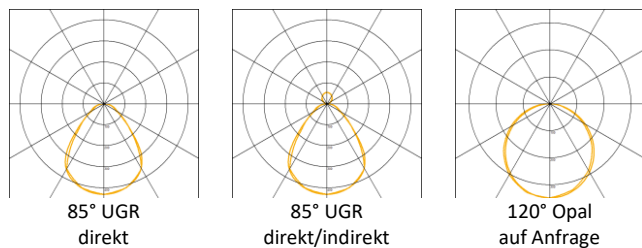

Carmenna

Ø600/800mm, direkt/indirekt

Technische Daten

ELEKTRONIK	
Primärspannung	220~240 V AC, 50~60Hz
Betriebsstrom	40 W max. 900 mA 60 W max. 450 mA 75 W max. 535 mA
Betriebsgerät	Tridonic, Integriert
Max Systemleistung	40/60/75 W
Energieeffizienzklasse	D
LICHTTECHNIK	
Leuchtentyp	Rundleuchte Aufbau/Pendel
Einstellbare Lichtfarben	Ja, Dip-Switch
Farbwiedergabeindex	Ra >90
Maximale Farbabweichung	SDCM <6
LED-Typ	SMD 2835
LED-Marke	Cree
Lichtverteilung	Symmetrisch
Lichtaustritt	Direkt/Indirekt
Abstrahlwinkel	85° (120° Opal auf Anfrage)
Abdeckung	Prismatisch
Blendwert	UGR < 19
Lebensdauer	50'000h L80
FUNKTIONALITÄT	
Notfunktion	Erhältlich
WEITERE DATEN	
Kabelanschluss	Abzweigterminal
Materialien des Gehäuses	Aluminiumdruckguss
Materialien der Optik	PMMA
Schutzart, Schutzklasse	IP20, I
Schlagfestigkeit	IK10
Betriebstemperatur	-20°C ~+45°C
Gewicht	Ø400mm 3.2 Kg Ø600mm 6.9 Kg Ø 800mm 11 Kg
Garantie	5 Jahre
Zertifikate	CE, RoHS

Dimensionen

Typ	A	B	C	D
Ø400mm Variante	400	219	55	86
Ø600mm Variante	600	383	55	86
Ø800mm Variante	800	383	55	86

Optiken und Lichtverteilungen

Diverse Optiken verfügbar.

*weitere Optiken auf Anfrage verfügbar.