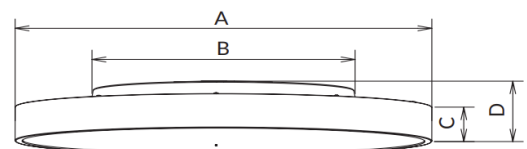

Carmenna

Ø600/800mm, direkt/indirekt

Technische Daten

ELEKTRONIK	
Primärspannung	220~240 V AC, 50~60Hz
Betriebsstrom	40 W max. 900 mA 60 W max. 450 mA 75 W max. 535 mA
Betriebsgerät	Tridonic, Integriert
Max Systemleistung	40/60/75 W
Energieeffizienzklasse	D
LICHTTECHNIK	
Leuchtentyp	Rundleuchte Aufbau/Pendel
Einstellbare Lichtfarben	Ja, Dip-Switch
Farbwiedergabeindex	Ra >90
Maximale Farbabweichung	SDCM <6
LED-Typ	SMD 2835
LED-Marke	Cree
Lichtverteilung	Symmetrisch
Lichtaustritt	Direkt/Indirekt
Abstrahlwinkel	85° (120° Opal auf Anfrage)
Abdeckung	Prismatisch
Blendwert	UGR < 19
Lebensdauer	50'000h L80
FUNKTIONALITÄT	
Notfunktion	Erhältlich
WEITERE DATEN	
Kabelanschluss	Abzweigterminal
Materialien des Gehäuses	Aluminiumdruckguss
Materialien der Optik	PMMA
Schutzart, Schutzklasse	IP20, I
Schlagfestigkeit	IK10
Betriebstemperatur	-20°C ~+45°C
Gewicht	Ø400mm 3.2 Kg Ø600mm 6.9 Kg Ø 800mm 11 Kg
Garantie	5 Jahre
Zertifikate	CE, RoHS

KEY-Facts

- Mehrere Installationsvarianten: Einbau, Aufputzmontage, Pendelleuchte (mit Pendelstangenaufhängung, Stahldrahtaufhängung, Kabelbaumaufhängung)
- Direkt oder direkt/indirekter (90/10%) Lichtaustritt wählbar
- Prismatischer Diffusor, geeignet für Büroanwendungen
- Auf Wunsch in sämtlichen RAL-Farben erhältlich
- Lichtfarbe per Dip-Switch einstellbar
- Markenvorschaltgeräte Osram, Tridonic

Dimensionen

Typ	A	B	C	D
Ø400mm Variante	400	219	55	86
Ø600mm Variante	600	383	55	86
Ø800mm Variante	800	383	55	86

Optiken und Lichtverteilungen

Diverse Optiken verfügbar.

*weitere Optiken auf Anfrage verfügbar.