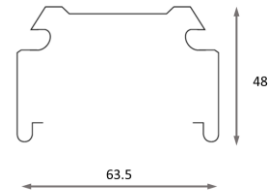

Zubehör

Artikel-Nr.	Text	E-Nummer	EAN
74.01685.04056	Durchgangsverdrahtung 7POL Tecton 3m		7640183851841
74.01685.04055	Durchgangsverdrahtung 7POL Tecton 1.5m		7640183851858
74.01686.04057	Einspeiseadapter 7POL Tecton		7640183851865
74.01684.04053	Anschlusskabel mit Buchse Trilux 1M		7640183851810
74.01688.04070	Blindabdeckung 1527mm		7640183851896
78.00154.01090	Abzweigklemme ICT isoliert 2.5mm² rt für Abgriff Durchgangsverdrahtung		7640183851827
78.00153.01089	Abzweigklemme ICT isoliert 1.5mm² sw für Abgriff Durchgangsverdrahtung	994 767 290	7640183851834
79.01826.04310	Durchgangsverdrahtung TT-Kabel pro Meter entmantelt 5x1.5mm²		7640183853050
79.01826.04311	Durchgangsverdrahtung TT-Kabel pro Meter entmantelt 7x1.5mm²		7640183853074
78.01640.03825	Notlichtbetriebseinheit mit optischer Statusanzeige und Akku 1h	994 767 292	7640183850813

*weiteres Zubehör uns Schienenmaterial auf Anfrage

Kompatible für Schienen sämtlicher Standardlösungen

Auszug kompatibler Schienen. Der Lichtbandeinsatz Aletsch Flex kann für alle Tragsysteme eingesetzt werden.

PHILIPS
Maxos TL

PHILIPS
TTXTL

REGENT
Traq
Sixteen (abweichende Darstellung)

REGENT
ICE

BAG
61

BAG
BAG 80

REGIOLUX
ILT
SDT