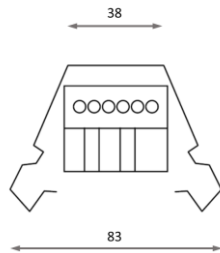

Zubehör

Artikel-Nr.	Text	E-Nummer	EAN
74.01685.04056	Durchgangsverdrahtung 7POL Tecton 3m		7640183851841
74.01685.04055	Durchgangsverdrahtung 7POL Tecton 1.5m		7640183851858
74.01686.04057	Einspeiseadapter 7POL Tecton		7640183851865
74.01684.04053	Anschlusskabel mit Buchse Trilux 1M		7640183851810
74.01688.04070	Blindabdeckung 1527mm		7640183851896
78.00154.01090	Abzweigklemme ICT isoliert 2.5mm² rt für Abgriff Durchgangsverdrahtung		7640183851827
78.00153.01089	Abzweigklemme ICT isoliert 1.5mm² sw für Abgriff Durchgangsverdrahtung	994 767 290	7640183851834
79.01826.04310	Durchgangsverdrahtung TT-Kabel pro Meter entmantelt 5x1.5mm²		7640183853050
79.01826.04311	Durchgangsverdrahtung TT-Kabel pro Meter entmantelt 7x1.5mm²		7640183853074
78.01640.03825	Notlichtbetriebseinheit mit optischer Statusanzeige und Akku 1h	994 767 292	7640183850813

*weiteres Zubehör uns Schienenmaterial auf Anfrage

Kompatible für Schienen sämtlicher Standardlösungen

Auszug kompatibler Schienen. Der Lichtbandeinsatz Aletsch Flex kann für alle Tragsysteme eingesetzt werden.

PHILIPS
Maxos TL

PHILIPS
TTXTL