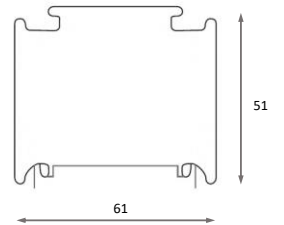

RIDI
VLT
VLG

SIEMENS – SITECO
5LG
5LJ

TRILUX
7650
7690

TRILUX
7910
7920

ZUMTOBEL
ZX1 (40)
ZX2 (52)

ZUMTOBEL
TECTON

ZUMTOBEL
ZLN