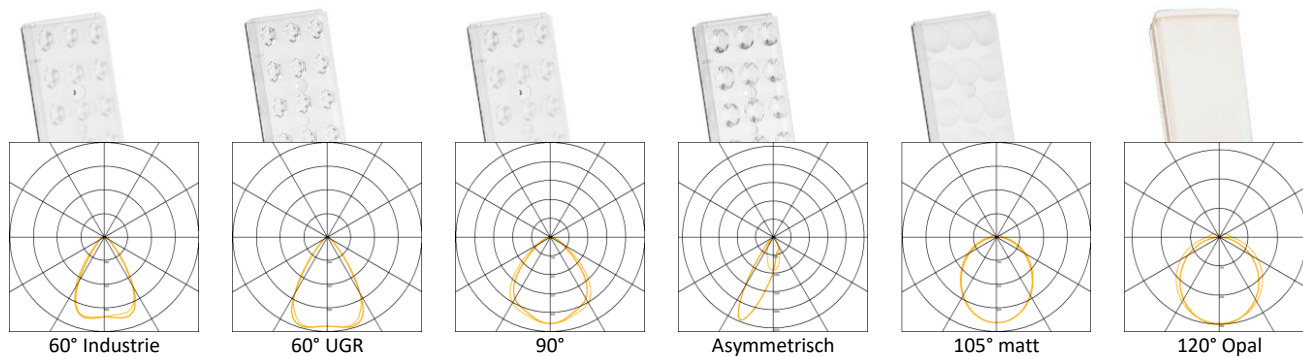

Lichtbandeinsatz Aletsch

Kompatibel mit allen Tragschienensystemen

Die wirtschaftlichste Lösung für Umrüstungen der bestehenden Beleuchtung auf effiziente LED-Technologie.

Technische Daten

ELEKTRONIK	
Primärspannung	220~240 V AC, 50~60Hz
Betriebsstrom	120-400mA
Betriebsgerät	Osram, Philips, Tridonic, Integriert
Max Systemleistung	17-75 W
Maximale Anz. an C13	Bei 60 W 20 Stk.
Energieeffizienzklasse	C
LICHTTECHNIK	
Leuchtentyp	Lichtbandmodul
Einstellbare Leistungsstufen (per Dip-Schalter)	Je nach Typ: 75W Dali Dip-Switch Linse 17-66W/(7 Step) Dip-Switch Opal 17-72W/(7 Step)
Farbwiedergabeindex	Ra >80
Maximale Farbabweichung	SDCM <5
LED-Typ	SMD 2835
LED-Marke	GD Opto
LED-Effizienz	195 lm/W (4000K)
Leuchteneffizienz	- 170 lm/W (Linse) - 160 lm/W (Opal)
Bemessungslichtstrom	Max. 12'750 lm
Lichtaustritt	Direkt
Lebensdauer	50'000h L80B10, 100'000h L70B10
FUNKTIONALITÄT	
Dimmbarkeit	DALI, Ein/Aus, Steuerungen
Bewegungs-, Präsenzmelder	Möglich
Notfunktion	Erhältlich, Zusatzmodul 1h
WEITERE DATEN	
Kabelanschluss	Klemmen, Adapter, Stecker
Gehäusefarbe	Weiss RAL9003
Materialien des Gehäuses	Aluminium
Materialien der Optik	PMMA
Schutzart, Schutzklasse	IP20, I
Schlagfestigkeit	IK06
Betriebstemperatur	-10°C ~30°C
Gewicht	2.1 Kg
Garantie	5 Jahre
Zertifikate	CE, RoHS

Dimensionen / Zubehör

Typ	A	B	C*
Aletsch Flex T8	1'527	27	65
Aletsch Flex T8 Opal	1'527	46	65
Aletsch Flex T5	1'437	27	65
Aletsch Flex Tecton	1'527	27	65

* Breite

Optiken und Lichtverteilungen

*weitere Optiken auf Anfrage verfügbar.