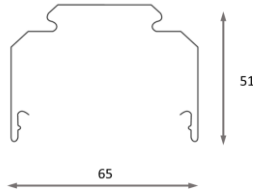

REGENT
Traq
Sixteen (abweichende Darstellung)

REGENT
ICE