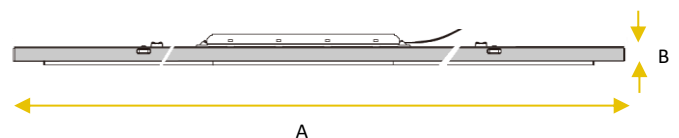

Lichtbandeinsatz Aletsch

Kompatibel mit allen Tragschienensystemen

Die wirtschaftlichste Lösung für Umrüstungen der bestehenden Beleuchtung auf effiziente LED-Technologie.

Technische Daten

ELEKTRONIK	
Primärspannung	220~240 V AC, 50~60Hz
Betriebsstrom	120-400mA
Betriebsgerät	Osram, Philips, Tridonic, Integriert
Max Systemleistung	17-75 W
Maximale Anz. an C13	Bei 60 W 20 Stk.
Energieeffizienzklasse	C
LICHTTECHNIK	
Leuchtentyp	Lichtbandmodul
Einstellbare Leistungsstufen (per Dip-Schalter)	Je nach Typ: 75W Dali Dip-Switch Linse 17-66W/(7 Step) Dip-Switch Opal 17-72W/(7 Step)
Farbwiedergabeindex	Ra >80
Maximale Farbabweichung	SDCM <5
LED-Typ	SMD 2835
LED-Marke	GD Opto
LED-Effizienz	195 lm/W (4000K)
Leuchteneffizienz	- 170 lm/W (Linse) - 160 lm/W (Opal)
Bemessungslichtstrom	Max. 12'750 lm
Lichtaustritt	Direkt
Lebensdauer	50'000h L80B10, 100'000h L70B10
FUNKTIONALITÄT	
Dimmbarkeit	DALI, Ein/Aus, Steuerungen
Bewegungs-, Präsenzmelder	Möglich
Notfunktion	Erhältlich, Zusatzmodul 1h
WEITERE DATEN	
Kabelanschluss	Klemmen, Adapter, Stecker
Gehäusefarbe	Weiss RAL9003
Materialien des Gehäuses	Aluminium
Materialien der Optik	PMMA
Schutzart, Schutzklasse	IP20, I
Schlagfestigkeit	IK06
Betriebstemperatur	-10°C ~30°C
Gewicht	2.1 Kg
Garantie	5 Jahre
Zertifikate	CE, RoHS

Dimensionen / Zubehör

Typ	A	B	C*
Aletsch Flex T8	1'527	27	65
Aletsch Flex T8 Opal	1'527	46	65
Aletsch Flex T5	1'437	27	65
Aletsch Flex Tecton	1'527	27	65

* Breite

Optiken und Lichtverteilungen

*weitere Optiken auf Anfrage verfügbar.