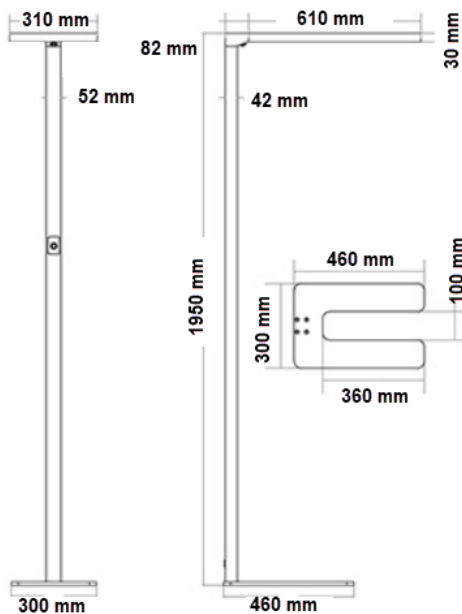

Stehleuchte Touch-Dim

KEY-Facts

- Dimmung über Touch-Dim Flächenpanel möglich
- Lichtaustritt Up & Down, Aufteilung Lichtstrom 50/50
- Für Arbeitsplätze geeignet, UGR <19
- Einfache und schnelle Montage, Leuchte wird in drei Teilen geliefert, Kopf gesteckt, 2-Fach verschraubt, Fuss ist mit 4 Schrauben zu befestigen
- Robuste Bauart, Aluminium pulverbeschichtet, 5 Jahre Garantie
- **Starkes Preis-Leistungs-Verhältnis**

Allgemeine technische Daten

ELEKTRONIK	
Lampentyp	LED-Modul
Vorschaltgerät	Integriert
Betriebsspannung	200-240VAC, 50Hz
Schutzklassen	SK1, IP40
Systemleistung	80W
LICHTTECHNIK	
Lichtstrom	8'000 lm
Lichtverteilung	Up: 4'200lm, down: 3'800lm
Effizienz	bis 100 lm/W
Farbtemperaturen	4'000K
Farbwiedergabeindex	>80
Lebensdauer	30'000 h
Farbkonsistenz	SDCM 3
Abstrahlwinkel	110° / 90°
Blendwert	UGR < 19
Ansteuerung	Touch-Dimm
WEITERE DATEN	
Betriebstemperatur	-20~ +45°C
Materialien	Aluminium / PC
Aussenmasse	280 x 610 x 1950 mm
Gehäusefarbe	Weiss
Gewicht	14 Kg
Garantie	5 Jahre
Zertifikate	CE, ROHS