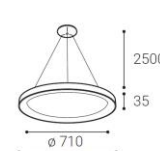

SANlicht Pendelleuchte

BELLA SLIM

Ø480 - Ø780mm

Technische Daten

ELEKTRONIK	
Lampentyp	Pendelleuchte
LED-Typ, Vorschaltgerät	SMD
Betriebsspannung	220-240V, 50-60Hz
Betriebsstrom	950 / 1'200 / 1'400 mA
Schutzklassen	IP20
Systemleistung	38 / 48 / 60 W
LICHTTECHNIK	
Lichtstrom	2'660 / 3'360 / 4'200 lm
Farbtemperaturen	Dip-Switch, Lichtfarbe änderbar 3'000K / 4000K
Farbwiedergabeindex	>90+
Lebensdauer	50'000h L80B20
Farbkonsistenz	<3 SDCM
Abstrahlwinkel	160°
Ansteuerung	wählbar On/Off, DALI-Push
WEITERE DATEN	
Materialien	Aluminium, PMMA
Gehäusefarbe	wählbar Weiss, Schwarz, Braun
Gewicht	2'700 / 3'350 / 4'800 g
Garantie	5 Jahre

KEY-Facts

- Runde Pendelleuchte für Innenmontage, bestückt mit SMD-LEDs
- Hochwertige Qualität und Verarbeitung

Dimensionen

Typ	A	B	C	D
BELLA SLIM 48	480	410	35	2500
BELLA SLIM 58	580	510	35	2500
BELLA SLIM 78	780	710	35	2500

Artikelnummern

Artikel-Nr.	Gehäusefarbe	Leistung (W)	Lumen (lm)	Optik	Dimmung
63.07626.12812	Weiss	38	2'660	160°	On/Off
63.B7626.12813	Schwarz	38	2'660	160°	On/Off
63.B7626.12814	Weiss	38	2'660	160°	Dali-Push
63.B7626.12815	Schwarz	38	2'660	160°	Dali-Push
63.B7626.12816	Braun	38	2'660	160°	On/Off
63.B7626.12817	Braun	38	2'660	160°	Dali-Push
63.B7627.12821	Weiss	48	3'360	160°	Dali-Push
63.B7627.12822	Schwarz	48	3'360	160°	Dali-Push
63.B7627.12824	Braun	48	3'360	160°	Dali-Push
63.B7628.12826	Weiss	60	4'200	160°	Dali-Push
63.B7628.12827	Schwarz	60	4'200	160°	Dali-Push
63.B7628.12828	Braun	60	4'200	160°	Dali-Push