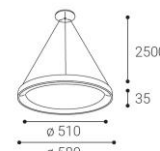

SANlicht Pendelleuchte

BELLA SLIM

Ø480 - Ø780mm

Technische Daten

ELEKTRONIK	
Lampentyp	Pendelleuchte
LED-Typ, Vorschaltgerät	SMD
Betriebsspannung	220-240V, 50-60Hz
Betriebsstrom	950 / 1'200 / 1'400 mA
Schutzklassen	IP20
Systemleistung	38 / 48 / 60 W
LICHTTECHNIK	
Lichtstrom	2'660 / 3'360 / 4'200 lm
Farbtemperaturen	Dip-Switch, Lichtfarbe änderbar 3'000K / 4000K
Farbwiedergabeindex	>90+
Lebensdauer	50'000h L80B20
Farbkonsistenz	<3 SDCM
Abstrahlwinkel	160°
Ansteuerung	wählbar On/Off, DALI-Push
WEITERE DATEN	
Materialien	Aluminium, PMMA
Gehäusefarbe	wählbar Weiss, Schwarz, Braun
Gewicht	2'700 / 3'350 / 4'800 g
Garantie	5 Jahre

KEY-Facts

- Runde Pendelleuchte für Innenmontage, bestückt mit SMD-LEDs
- Hochwertige Qualität und Verarbeitung

Dimensionen

Typ	A	B	C	D
BELLA SLIM 48	480	410	35	2500
BELLA SLIM 58	580	510	35	2500
BELLA SLIM 78	780	710	35	2500