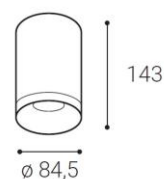

## Technische Daten

ELEKTRONIK	
Lampentyp	Deckenaufbauleuchte
LED-Typ, Vorschaltgerät	COB
Betriebsspannung	220-240VAC, 50-60Hz
Schutzklassen	IP20
Systemleistung	9W
LICHTTECHNIK	
Lichtstrom	735lm
Farbtemperaturen	3'000K
Farbwiedergabeindex	>90
Lebensdauer	50'000h L80B20
Farbkonsistenz	<3 SDCM
Abstrahlwinkel	60°
Ansteuerung	On/Off, DALI-Push
WEITERE DATEN	
Materialien	Aluminium, PMMA
Gehäusefarbe	wählbar Weiss, Schwarz
Gewicht	440g
Garantie	5 Jahre

## Dimensionen

Typ	A	B
TUBUS A	84.5	143