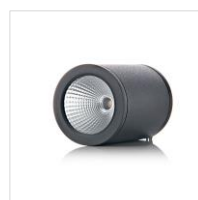

SANlicht Deckenaufbauleuchte

TUBO Ø80mm

Technische Daten

ELEKTRONIK	
Lampentyp	Deckenaufbauleuchte
LED-Typ, Vorschaltgerät	COB
Betriebsspannung	200-240VAC, 50Hz
Schutzklassen	IP54
Systemleistung	6W
LICHTTECHNIK	
Lichtstrom	250lm
Farbtemperaturen	3'000K
Farbwiedergabeindex	>80
Lebensdauer	30'000h L80B20
Farbkonsistenz	<3 SDCM
Abstrahlwinkel	60°
Ansteuerung	On/Off (Dimmung auf Anfrage)
WEITERE DATEN	
Betriebstemperatur	-20~ +45°C
Materialien	Aluminium 6063, GLASS
Gehäusefarbe	Anthrazit
Gewicht	390g
Garantie	5 Jahre

KEY-Facts

- Geeignet für Innenmontage oder Aussenmontage
- Gefertigt aus hochwertigem Aluminium
- Hochwertige Qualität und Verarbeitung
- Hoher Schutz gegen Staub und Wasser nach IP54

Dimensionen

Typ	A	B	C
TUBO	80	80	105

Artikelnummern

Artikel-Nr.	Gehäusefarbe	Leistung (W)	Lumen (lm)	Optik	Dimmung
63.06881.11002	Anthrazit	6	250	60°	Ohne

Weitere Spezifikationen auf Anfrage

info@santec-ag.ch | www.santec-ag.ch | V1-0 | Alle Angaben ohne Gewähr