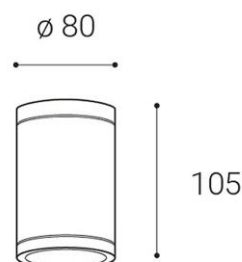

SANlicht Deckenaufbauleuchte

TUBO Ø80mm

Technische Daten

ELEKTRONIK	
Lampentyp	Deckenaufbauleuchte
LED-Typ, Vorschaltgerät	COB
Betriebsspannung	200-240VAC, 50Hz
Schutzklassen	IP54
Systemleistung	6W
LICHTTECHNIK	
Lichtstrom	250lm
Farbtemperaturen	3'000K
Farbwiedergabeindex	>80
Lebensdauer	30'000h L80B20
Farbkonsistenz	<3 SDCM
Abstrahlwinkel	60°
Ansteuerung	On/Off (Dimmung auf Anfrage)
WEITERE DATEN	
Betriebstemperatur	-20~ +45°C
Materialien	Aluminium 6063, GLASS
Gehäusefarbe	Anthrazit
Gewicht	390g
Garantie	5 Jahre

KEY-Facts

- Geeignet für Innenmontage oder Aussenmontage
- Gefertigt aus hochwertigem Aluminium
- Hochwertige Qualität und Verarbeitung
- Hoher Schutz gegen Staub und Wasser nach IP54

Dimensionen

Typ	A	B	C
TUBO	80	80	105

Artikelnummern

Artikel-Nr.	Gehäusefarbe	Leistung (W)	Lumen (lm)	Optik	Dimmung
63.06881.11002	Anthrazit	6	250	60°	Ohne

Weitere Spezifikationen auf Anfrage

info@santec-ag.ch | www.santec-ag.ch | V1-0 | Alle Angaben ohne Gewähr