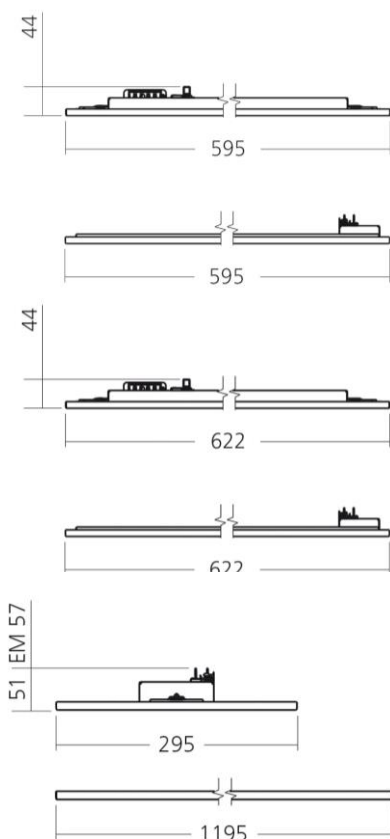

SANlicht Rasterdecken- leuchte

Carmenna

KEY-Facts

- Seitlich angeordnete Lichtfenster für Akzentuierung im Raum
- Für Standard Rasterdecken Einlegesystem geeignet
- In drei verschiedenen Dimensionen erhältlich
- Aufbauvarianten verfügbar
- UGR<19, geeignet für Bürobeleuchtung
- Hohe Effizienz mit über 140 lm/W
- Notbeleuchtung integrierbar
- Entwicklung und Produktion in Europa
- 5 Jahre Garantie

Technische Daten

ELEKTRONIK	
Lampentyp	LED-Modul
Vorschaltgerät	separat
Betriebsspannung	200-240VAC, 50Hz
Schutzklassen	SKI, IP20
Systemleistung	22-31W
LICHTTECHNIK	
Lichtstrom	3000 - 4250lm
Effizienz	bis 141lm/W
Farbtemperaturen	3'000K / 4'000K
Farbwiedergabeindex	>80
Lebensdauer	L90B10 auf 50'000h ta 25°C
Farbkonsistenz	SDCM <3
Abstrahlwinkel	85° bei CO-180
Blendwert	UGR < 19
Ansteuerung	On/Off, Dali
WEITERE DATEN	
Betriebstemperatur	-20~ +35°C
Materialien	Stahlblech / PMMA
Aussenmasse	Siehe Detailmasse
Not-Akku	Ja 3h
Gehäusefarbe	weiss
Gewicht	3 Kg
Garantie	5 Jahre
Zertifikate	CE

Hauptartikelnummer

Artikel-Nr.	Dimension	Lichtfarbe (K)	Leistung (W)	Lumen (lm)	Optik	Dimmung
72.01454.H1000	Wählbar	3000-4000	22-31	3100-4250	85	Wählbar

Spezifikationen auf Anfrage