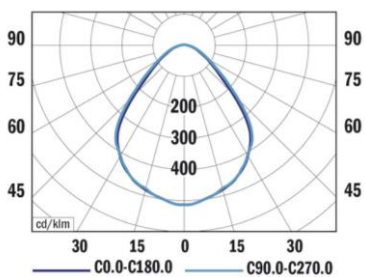

SANlicht Rasterdecken- leuchte

Carmenna

KEY-Facts

- Seitlich angeordnete Lichtfenster für Akzentuierung im Raum
- Für Standard Rasterdecken Einlegesystem geeignet
- In drei verschiedenen Dimensionen erhältlich
- Aufbauvarianten verfügbar
- UGR<19, geeignet für Bürobeleuchtung
- Hohe Effizienz mit über 140 lm/W
- Notbeleuchtung integrierbar
- Entwicklung und Produktion in Europa
- 5 Jahre Garantie

Technische Daten

ELEKTRONIK	
Lampentyp	LED-Modul
Vorschaltgerät	separat
Betriebsspannung	200-240VAC, 50Hz
Schutzklassen	SKI, IP20
Systemleistung	22-31W
LICHTTECHNIK	
Lichtstrom	3000 - 4250lm
Effizienz	bis 141lm/W
Farbtemperaturen	3'000K / 4'000K
Farbwiedergabeindex	>80
Lebensdauer	L90B10 auf 50'000h ta 25°C
Farbkonsistenz	SDCM <3
Abstrahlwinkel	85° bei CO-180
Blendwert	UGR < 19
Ansteuerung	On/Off, Dali
WEITERE DATEN	
Betriebstemperatur	-20~ +35°C
Materialien	Stahlblech / PMMA
Aussenmasse	Siehe Detailmasse
Not-Akku	Ja 3h
Gehäusefarbe	weiss
Gewicht	3 Kg
Garantie	5 Jahre
Zertifikate	CE

Beispiel – Lichtverteilungskurve

Spezifikations- und Bestellmatrix

Menge	Masse [mm]	Leistung [W]	Lichtstrom [lm]		Lichtfarbe [K]		Optik C0-180 [°]	Ansteuerung		Not
_____	595x595	22-31W	<input type="checkbox"/> 3100	<input type="checkbox"/> 4250	<input type="checkbox"/> 3000	<input type="checkbox"/> 4000	85	<input type="checkbox"/> On/Off	<input type="checkbox"/> DALI	<input type="checkbox"/> 410lm
_____	622x622	22-31W	<input type="checkbox"/> 3100	<input type="checkbox"/> 4250	<input type="checkbox"/> 3000	<input type="checkbox"/> 4000	85	<input type="checkbox"/> On/Off	<input type="checkbox"/> DALI	<input type="checkbox"/> 410lm
_____	295x1195	22-31W	<input type="checkbox"/> 3100	<input type="checkbox"/> 4250	<input type="checkbox"/> 3000	<input type="checkbox"/> 4000	85	<input type="checkbox"/> On/Off	<input type="checkbox"/> DALI	<input type="checkbox"/> 410lm