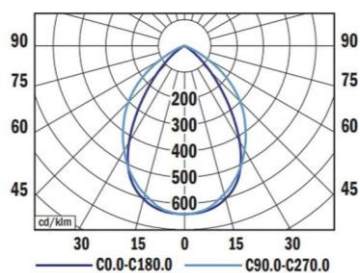

Beispiel – Lichtverteilungskurve

Spezifikations- und Bestellmatrix

Menge	Dimension	Leistung [W]	Lichtstrom [lm]	Montagerahmen		Lichtfarbe [K]		Optik C0-180 [°]	Ansteuerung		Notbetrieb 3h [lm]
				☐ ja	☐ nein	☐ 3000	☐ 4000		☐ On/Off	☐ DALI	
	595x595	41	4450-4650	☐ ja	☐ nein	☐ 3000	☐ 4000	69	☐ On/Off	☐ DALI	☐ 620
	622x622	41	4450-4650	☐ ja	☐ nein	☐ 3000	☐ 4000	69	☐ On/Off	☐ DALI	☐ 620
	295 x 1195	41	4400-4700	☐ ja	☐ nein	☐ 3000	☐ 4000	69l	☐ On/Off	☐ DALI	☐ 620
	310 x 1245	41	4400-4700	☐ ja	☐ nein	☐ 3000	☐ 4000	69l	☐ On/Off	☐ DALI	☐ 620

*Spezifikationen, welche nicht den Standards entsprechen setzen eine Mindestbestellmenge voraus.

Hauptartikelnummern

Artikel-Nr.	Dimension	Lichtfarbe (K)	Leistung (W)	Lumen (lm)	Optik	Dimmung
72.01218.H1000	Quadratisch	3000 / 4000	41	4'450-4'650	69 zu 88	Wählbar
72.01174.H1000	Langfeld	3000 / 4000	41	4'400-4'700	69 zu 88	Wählbar

Weitere Spezifikationen auf Anfrage