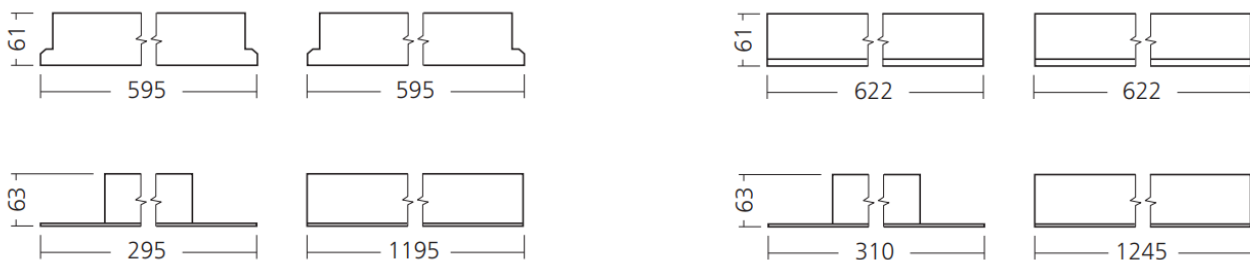

Masszeichnungen und Lichtverteilungskurve