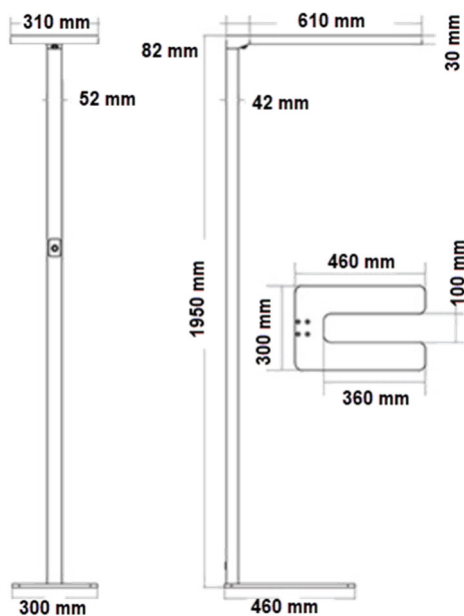

Stehleuchte

Touch-Dim

KEY-Facts

- Dimmung über angenehme Touch-Dim Funktion möglich
- Starkes Preis-Leistungs-Verhältnis
- Lichtaustritt Up & Down, Aufteilung Lichtstrom 50/50
- Für Arbeitsplätze geeignet, UGR <19
- Einfache und schnelle Montage, Leuchte wird in drei Teilen geliefert, Kopf gesteckt, 2-Fach verschraubt, Fuss ist mit 4 Schrauben zu befestigen
- Sehr robuste Bauart, Aluminium pulverbeschichtet
- Erhältlich in Weiss oder Silber
- 5 Jahre Garantie

Allgemeine technische Daten

ELEKTRONIK	
Lampentyp	LED-Modul
Vorschaltgerät	Integriert
Betriebsspannung	200-240VAC, 50Hz
Schutzklassen	SK1, IP40
Systemleistung	80W
LICHTTECHNIK	
Lichtstrom	8'000 lm
Lichtverteilung	Up: 4'200 Down:3'800
Effizienz	bis 100 lm/W
Farbtemperaturen	4'000K
Farbwiedergabeindex	>80
Lebensdauer	30'000 h
Farbkonsistenz	SDCM 3
Abstrahlwinkel	110° / 90°
Blendwert	UGR < 19
Ansteuerung	Touch-Dimm
WEITERE DATEN	
Betriebstemperatur	-20~ +45°C
Materialien	Aluminium / PC
Aussenmasse	280 x 610 x 1950 mm
Gehäusefarbe	Weiss, silber
Gewicht	14 Kg
Garantie	5 Jahre
Zertifikate	CE, ROHS

Produktübersicht

info@santec-ag.ch | www.santec-ag.ch | V2-2 | Alle Angaben ohne Gewähr

Artikel-Nr.	Dimmung	Farbe	Lichtstrom
72.00913.02692	Touch-Dim	weiss	8'000
72.00913.02693	Touch-Dim	silber	8'000