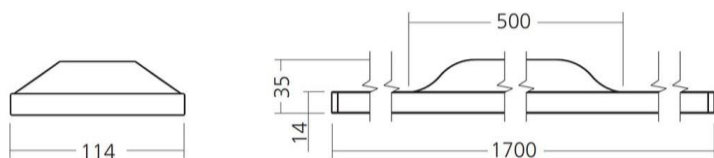

Masszeichnung