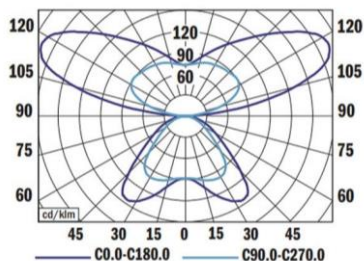

### Technische Daten

ELEKTRONIK	
Lampentyp	LED-Modul
Vorschaltgerät	Integriert
Betriebsspannung	200-240VAC, 50Hz
Schutzklassen	SKI, IP20
Systemleistung	65 W
LICHTTECHNIK	
Lichtstrom	5300-5450lm
Effizienz	bis 82 lm/W
Farbtemperaturen	3'000 / 4'000 K
Farbwiedergabeindex	> 80
Lebensdauer	L80B10 auf 50'000h ta 25°C
Farbkonsistenz	SDCM <3
Abstrahlwinkel	105° bei C0-180
Blendwert	UGR < 19
Ansteuerung	On,Off / DALI
WEITERE DATEN	
Betriebstemperatur	-20~ +35°C
Materialien	Aluminium / PMMA
Aussenmasse	B:114 x H:35 x L: 1700 mm
Gehäusefarbe	Weiss, RAL9003 - Signalweiss
Gewicht	3.5Kg
Garantie	5 Jahre
Zertifikate	CE

## Masszeichnung

## Beispiel Lichtverteilungskurve