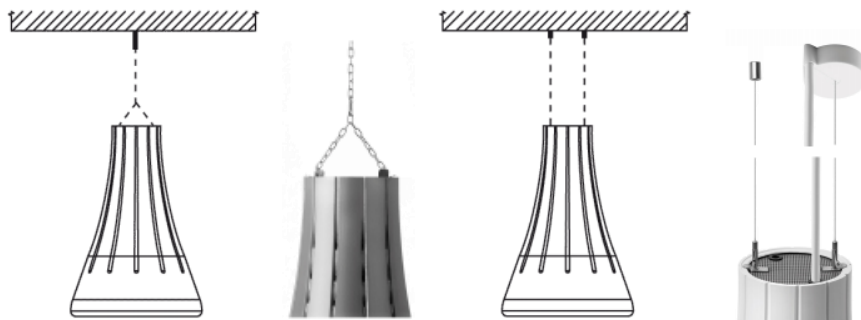

Masszeichnung