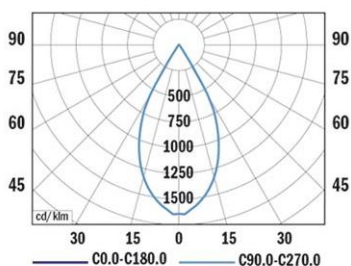

### Technische Daten

ELEKTRONIK	
Lampentyp	LED-Modul
Vorschaltgerät	Integriert
Betriebsspannung	200-240VAC, 50Hz
Schutzklassen	SKI, IP20
Systemleistung	55W
LICHTTECHNIK	
Lichtstrom	5300 - 5450lm
Effizienz	bis 99lm/W
Farbtemperaturen	3'000K / 4'000K
Farbwiedergabeindex	>80
Lebensdauer	L80B10 auf 50'000h ta 25°C
Farbkonsistenz	SDCM <3
Abstrahlwinkel	57° bei CO-180
Blendwert	UGR < 16
Ansteuerung	On/Off, DALI
WEITERE DATEN	
Betriebstemperatur	-20~ +35°C
Materialien	PC / Aluminium
Aussenmasse	Ø378mm x 549mm
Not-Akku	n.v
Gehäusefarbe	Schwarz / weiss
Gewicht	4.3 Kg
Garantie	5 Jahre
Zertifikate	CE

## Masszeichnung

## Beispiel – Lichtverteilungskurve