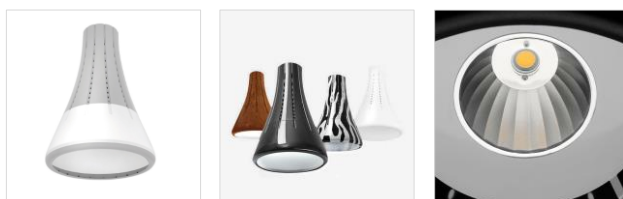

# SANlicht Pendelleuchte

### KEY-Facts

- Technische Leuchte mit dekorativer Wirkung
- In unterschiedlichen Farben und Designs erhältlich
- Stark entblendet UGR<16
- Integriertes, austauschbares COB Modul
- Einfache Montage bei allen Varianten
- Unterschiedliche Pendelmontagen für diverse Anwendungen verfügbar
- Entwicklung und Produktion in Europa
- 5 Jahre Garantie

### Technische Daten

ELEKTRONIK	
Lampentyp	LED-Modul
Vorschaltgerät	Integriert
Betriebsspannung	200-240VAC, 50Hz
Schutzklassen	SKI, IP20
Systemleistung	55W
LICHTTECHNIK	
Lichtstrom	5300 - 5450lm
Effizienz	bis 99lm/W
Farbtemperaturen	3'000K / 4'000K
Farbwiedergabeindex	>80
Lebensdauer	L80B10 auf 50'000h ta 25°C
Farbkonsistenz	SDCM <3
Abstrahlwinkel	57° bei CO-180
Blendwert	UGR < 16
Ansteuerung	On/Off, DALI
WEITERE DATEN	
Betriebstemperatur	-20~ +35°C
Materialien	PC / Aluminium
Aussenmasse	Ø378mm x 549mm
Not-Akku	n.v
Gehäusefarbe	Schwarz / weiss
Gewicht	4.3 Kg
Garantie	5 Jahre
Zertifikate	CE