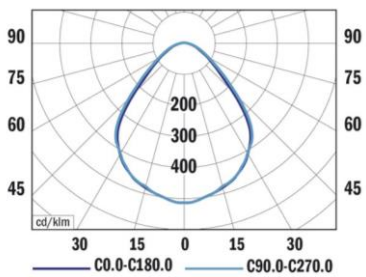

## Technische Daten

ELEKTRONIK	
Lampentyp	LED-Modul
Vorschaltgerät	separat
Betriebsspannung	200-240VAC, 50Hz
Schutzklassen	SKI, IP20
Systemleistung	22-31W
LICHTTECHNIK	
Lichtstrom	3000 - 4250lm
Effizienz	bis 141lm/W
Farbtemperaturen	3'000K / 4'000K
Farbwiedergabeindex	>80
Lebensdauer	L90B10 auf 50'000h ta 25°C
Farbkonsistenz	SDCM <3
Abstrahlwinkel	85° bei CO-180
Blendwert	UGR < 19
Ansteuerung	On/Off, Dali
WEITERE DATEN	
Betriebstemperatur	-20~ +35°C
Materialien	Stahlblech pulverbeschichtet / PMMA
Aussenmasse	Siehe Detailmasse
Not-Akku	Ja 3h
Gehäusefarbe	weiss
Gewicht	3 Kg
Garantie	5 Jahre
Zertifikate	CE

## Dimensionen – Quadrat- und Langleuchte

## Beispiel – Lichtverteilungskurve