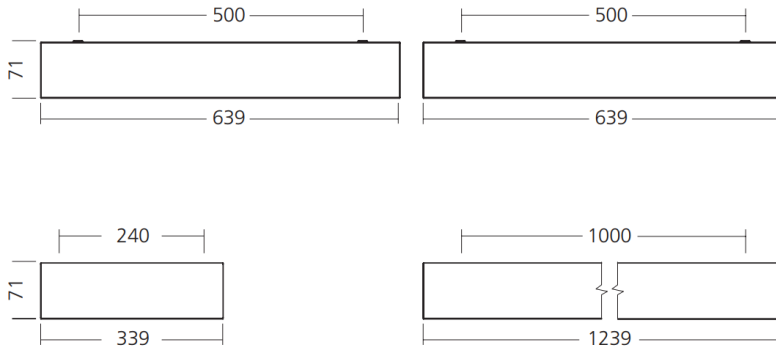

## KEY-Facts

- Seitlich angeordnete Lichtfenster für Akzentuierung im Raum
- Für Aufbau- und Pendelmontage
- Einlegevariante unter Rasterdeckenleuchten zu finden
- In drei verschiedenen Dimensionen erhältlich
- UGR<19, geeignet für Bürobeleuchtung
- Hohe Effizienz mit über 140 lm/W
- Notbeleuchtung integrierbar
- Entwicklung und Produktion in Europa
- 5 Jahre Garantie

## Technische Daten

ELEKTRONIK	
Lampentyp	LED-Modul
Vorschaltgerät	separat
Betriebsspannung	200-240VAC, 50Hz
Schutzklassen	SKI, IP20
Systemleistung	22-31W
LICHTTECHNIK	
Lichtstrom	3000 - 4250lm
Effizienz	bis 141lm/W
Farbtemperaturen	3'000K / 4'000K
Farbwiedergabeindex	>80
Lebensdauer	L90B10 auf 50'000h ta 25°C
Farbkonsistenz	SDCM <3
Abstrahlwinkel	85° bei CO-180
Blendwert	UGR < 19
Ansteuerung	On/Off, Dali
WEITERE DATEN	
Betriebstemperatur	-20~ +35°C
Materialien	Stahlblech pulverbeschichtet / PMMA
Aussenmasse	Siehe Detailmasse
Not-Akku	Ja 3h
Gehäusefarbe	weiss
Gewicht	3 Kg
Garantie	5 Jahre
Zertifikate	CE

## Dimensionen – Quadrat- und Langleuchte

## Hauptartikelnummer

Artikel-Nr.	Dimension	Lichtfarbe (K)	Leistung (W)	Lumen (lm)	Optik	Dimmung
<b>72.01533.H1000</b>	Wählbar	3000-4000	22-31	3100-4250	85	Wählbar

Spezifikationen auf Anfrage