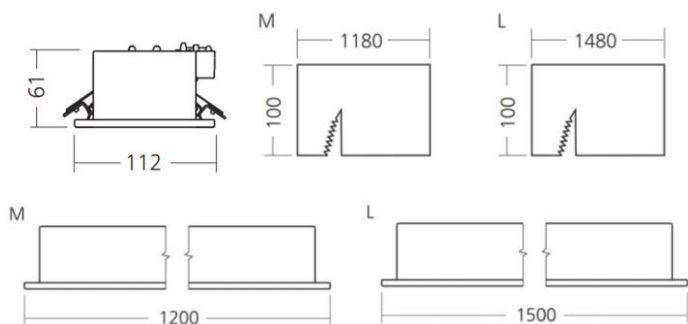

ALBULA SINGLE Masszeichnungen - Einzelleuchten