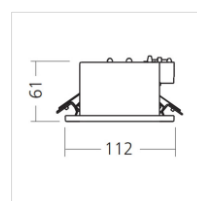

### KEY-Facts

- Als Einzel oder modular verlängerbare Linearleuchte erhältlich, Anfangs- und Endstück mit gewünschter Anzahl Mittelstücke wählbar
- Einfache Montage bei allen Varianten
- UGR<19, geeignet für Bürobeleuchtung
- Typische Rasterform
- Hochwertige Verarbeitung
- Notbeleuchtung integrierbar
- Entwicklung und Produktion in Europa
- 5 Jahre Garantie