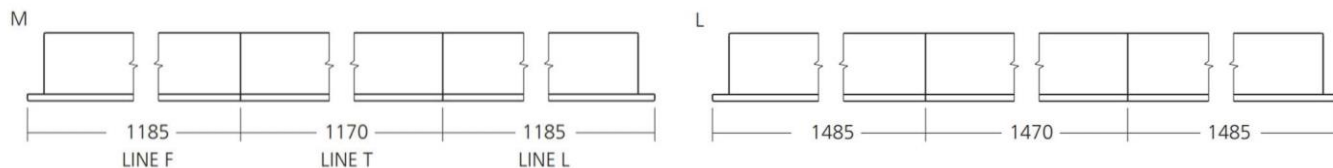

ALBULA LINE Masszeichnungen – Modular verbundene Leuchten

Spezifikations- und Bestellmatrix

Menge	Leuchtentyp			Länge [mm]	Leistung [W]	Lichtstrom [lm]	Lichtfarbe		Optik CO-180 [°]	Ansteuerung		Notbetrieb 3h [lm]
	—	—	—				[K]	[K]		☐	☐	
—	Anfang F	Mitte T	Ende L	1185	21	2200-2300	☐ 3000	☐ 4000	70	☐ On/Off	☐ DALI	☐ 550
—	Anfang F	Mitte T	Ende L	1185	49	5500-5750	☐ 3000	☐ 4000	70	☐ On/Off	☐ DALI	☐ 550
—	Anfang F	Mitte T	Ende L	1485	42	4850-5100	☐ 3000	☐ 4000	70	☐ On/Off	☐ DALI	☐ 550
—	Anfang F	Mitte T	Ende L	1485	56	6400-6700	☐ 3000	☐ 4000	70	☐ On/Off	☐ DALI	☐ 550
—	Einzelleuchte			1200	21	2200-2300	☐ 3000	☐ 4000	70	☐ On/Off	☐ DALI	☐ 550
—	Einzelleuchte			1200	49	5500-5750	☐ 3000	☐ 4000	70	☐ On/Off	☐ DALI	☐ 550
—	Einzelleuchte			1500	42	4850-5100	☐ 3000	☐ 4000	70	☐ On/Off	☐ DALI	☐ 550
—	Einzelleuchte			1500	56	6400-6700	☐ 3000	☐ 4000	70	☐ On/Off	☐ DALI	☐ 550

Spezifikationen, welche nicht den Standards entsprechen setzen eine Mindestbestellmenge voraus.

Hauptartikelnummer

Artikel-Nr.	Dimension	Lichtfarbe (K)	Leistung (W)	Lumen (lm)	Optik	Dimmung
72.01175.H1000	Wählbar	3000-4000	21-56	2200-6700	70°	Wählbar

Weitere Spezifikationen auf Anfrage