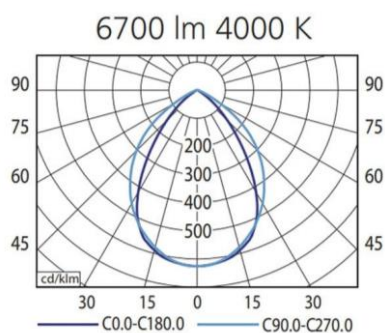

### Technische Daten

ELEKTRONIK	
Lampentyp	LED-Modul
Vorschaltgerät	Integriert
Betriebsspannung	200-240VAC, 50Hz
Schutzklassen	SKI, IP20/40/54
Systemleistung	21W-56W
LICHTTECHNIK	
Lichtstrom	2200-6700lm
Effizienz	bis 120lm/W
Farbtemperaturen	3'000K / 4'000K
Farbwiedergabeindex	>80
Lebensdauer	L80B10 auf 50'000h ta 25°C
Farbkonsistenz	SDCM <3
Abstrahlwinkel	74° bei C0-180
Blendwert	UGR < 19/22
Ansteuerung	On,Off / DALI
WEITERE DATEN	
Betriebstemperatur	-20~ +35°C
Materialien	Stahlblech / PMMA
Aussenmasse	B:112 x H:61 x L: 1200/1500 mm
Not-Akku	3h ( + 5° bis 30°C )
Gehäusefarbe	Weiss, RAL9003 - Signalweiss
Gewicht	2.3-2.8 Kg
Garantie	5 Jahre
Zertifikate	CE