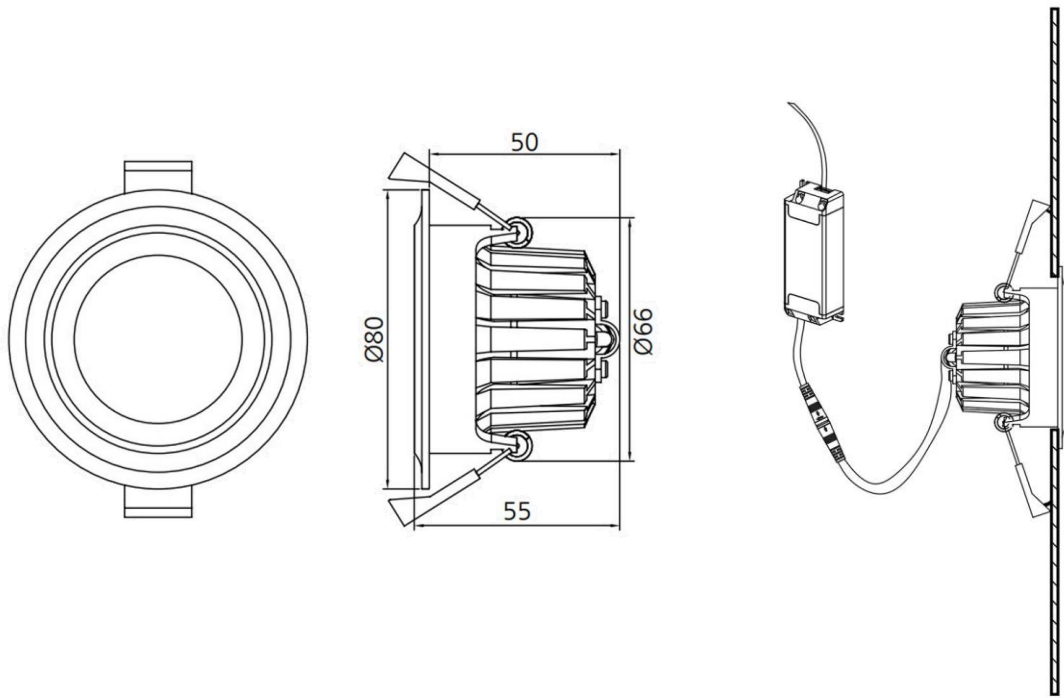

Einbaudownlight

SANlicht Röti

KEY-Facts

- Ersatz für die meisten konventionellen Einbaudownlights namhafter Hersteller wie: **Regent**, **ZumTobel** oder **Trilux**.
- Bis zu 70% Stromersparung im Vergleich zu konventionellen Leuchten.
- Einsetzbar in Feuchträumen da Schutzart IP54
- Geeignet als Akzent oder Grundbeleuchtung
- Dimmbar mit verschiedenen Techniken
- Separates Betriebsgerät wird vorverdrahtet geliefert
- Enthält kein Quecksilber

Technische Daten

ELEKTRONIK	
Lampentyp	LED-Modul
LED Typ	COB
Vorschaltgerät	Separat
Betriebsspannung	200-240VAC, 50Hz
Schutzklassen	SKII, IP54
Leistungsfaktor	≥ 0,90
Systemleistung	5W, 8W
LICHTTECHNIK	
Lichtstrom	420-590lm
Effizienz	bis 90lm/W
Farbtemperaturen	2'700 / 3'000 / 4'000K / 5'000K
Farbwiedergabeindex	>80
Lebensdauer	L70B50 auf 50'000h
Farbkonsistenz	< 5SDCM
Abstrahlwinkel	24° / 36° / 60°
Ansteuerung	On/off, DALI, Triac
WEITERE DATEN	
Betriebstemperatur	-20~ +45°C
Materialien	Aluminium 6063
Deckenausschnitt	66mm
Aussendurchmesser	80mm
Gehäusefarbe	Weiss, RAL9016
Garantie	3 Jahre
Zertifikate	CE, RoHS, SAA

Masszeichnung

Spezifikations- und Bestellmatrix

Menge	Innen-Ø [mm]	Aussen-Ø [mm]	Höhe [mm]	Leistung [W]	Lichtstrom [lm]	Lichtfarbe [K]				Winkel [°]			Ansteuerung		
_____	<input type="checkbox"/> 68	80	55	7	400-450	<input type="checkbox"/> 2700	<input type="checkbox"/> 3000	<input type="checkbox"/> 4000	<input type="checkbox"/> 5000	<input type="checkbox"/> 24	<input type="checkbox"/> 36	<input type="checkbox"/> 60	<input type="checkbox"/> On/Off	<input type="checkbox"/> DALI	<input type="checkbox"/> Triac
_____	<input type="checkbox"/> 68	80	39.5	8	530-590	<input type="checkbox"/> 2700	<input type="checkbox"/> 3000	<input type="checkbox"/> 4000	<input type="checkbox"/> 5000	<input type="checkbox"/> 24	<input type="checkbox"/> 36	<input type="checkbox"/> 60	<input type="checkbox"/> On/Off	<input type="checkbox"/> DALI	<input type="checkbox"/> Triac