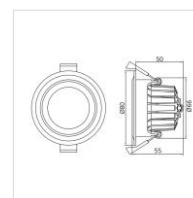

Technische Daten

ELEKTRONIK	
Lampentyp	LED-Modul
LED Typ	COB
Vorschaltgerät	Separat
Betriebsspannung	200-240VAC, 50Hz
Schutzklassen	SKII, IP54
Leistungsfaktor	≥ 0,90
Systemleistung	5W, 8W
LICHTTECHNIK	
Lichtstrom	420-590lm
Effizienz	bis 90lm/W
Farbtemperaturen	2'700 / 3'000 / 4'000K / 5'000K
Farbwiedergabeindex	>80
Lebensdauer	L70B50 auf 50'000h
Farbkonsistenz	< 5SDCM
Abstrahlwinkel	24° / 36° / 60°
Ansteuerung	On/off, DALI, Triac
WEITERE DATEN	
Betriebstemperatur	-20~ +45°C
Materialien	Aluminium 6063
Deckenausschnitt	66mm
Aussendurchmesser	80mm
Gehäusefarbe	Weiss, RAL9016
Garantie	3 Jahre
Zertifikate	CE, RoHS, SAA

Masszeichnung

Spezifikations- und Bestellmatrix

Menge	Innen-Ø [mm]	Aussen-Ø [mm]	Höhe [mm]	Leistung [W]	Lichtstrom [lm]	Lichtfarbe [K]				Winkel [°]			Ansteuerung		
_____	<input type="checkbox"/> 68	80	55	7	400-450	<input type="checkbox"/> 2700	<input type="checkbox"/> 3000	<input type="checkbox"/> 4000	<input type="checkbox"/> 5000	<input type="checkbox"/> 24	<input type="checkbox"/> 36	<input type="checkbox"/> 60	<input type="checkbox"/> On/Off	<input type="checkbox"/> DALI	<input type="checkbox"/> Triac
_____	<input type="checkbox"/> 68	80	39.5	8	530-590	<input type="checkbox"/> 2700	<input type="checkbox"/> 3000	<input type="checkbox"/> 4000	<input type="checkbox"/> 5000	<input type="checkbox"/> 24	<input type="checkbox"/> 36	<input type="checkbox"/> 60	<input type="checkbox"/> On/Off	<input type="checkbox"/> DALI	<input type="checkbox"/> Triac