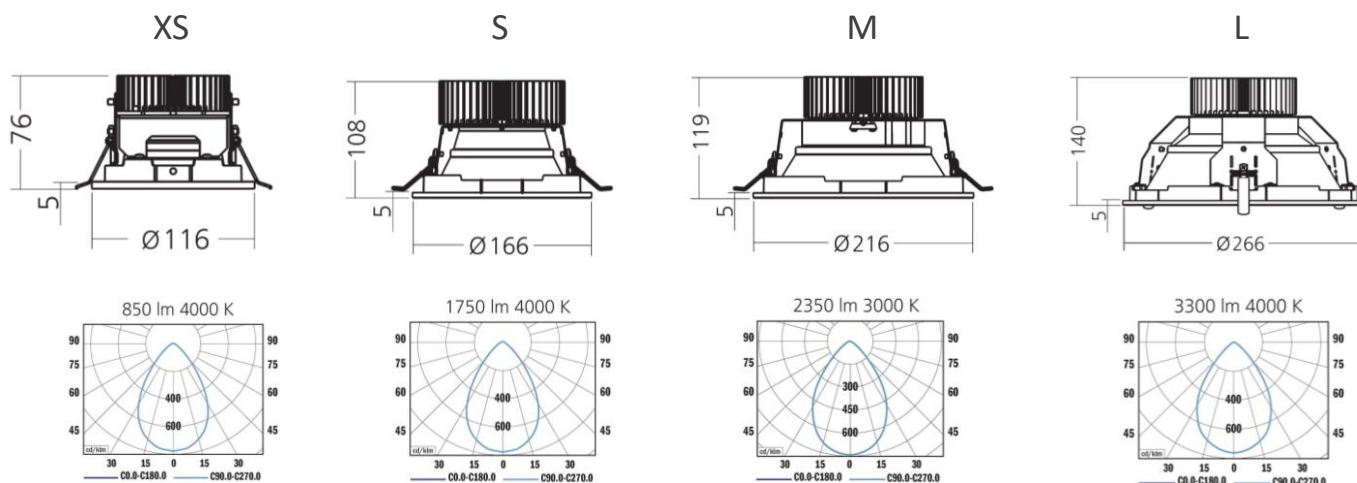

Masszeichnungen und LVK (PRE Optik)

Weitere Optiken