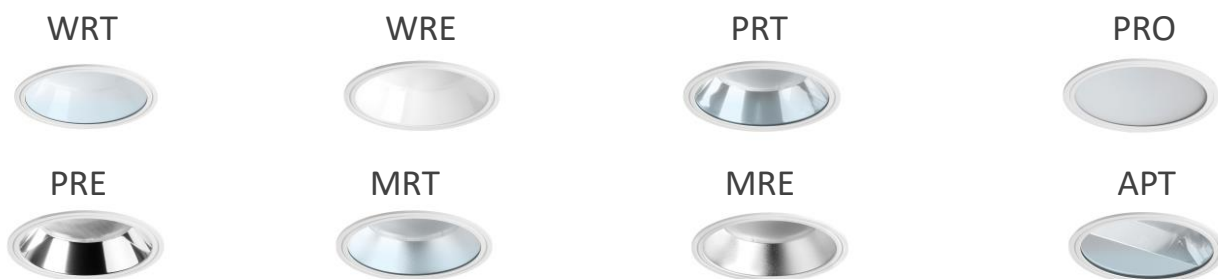

Spezifikations- und Bestellmatrix mit Optik «PRE»

*Für Spezifikationen mit anderer Optik setzen Sie sich mit dem Kundendienst der Santec AG in Verbindung.

Menge	Innen-Ø [mm]	Aussen-Ø [mm]	Höhe [mm]	Leistung [W]	Lichtstrom [lm]	Lichtfarbe [K]		Optik PRE [°]	Ansteuerung		Notbetrieb 3h mit Optik PRE [lm]
						☐	☐		☐	☐	
	☐ 104	116	76	8	800-850	☐ 3000	☐ 4000	60	☐ On/Off	☐ DALI	n.v.
	☐ 104	116	76	11	1100-1150	☐ 3000	☐ 4000	60	☐ On/Off	☐ DALI	n.v.
	☐ 154	166	108	15	1350-1450	☐ 3000	☐ 4000	69	☐ On/Off	☐ DALI	☐ 360-370
	☐ 154	166	108	19	1800-1900	☐ 3000	☐ 4000	69	☐ On/Off	☐ DALI	☐ 360-370
	☐ 204	216	119	19	1900-2000	☐ 3000	☐ 4000	72	☐ On/Off	☐ DALI	☐ 380-390
	☐ 204	216	119	24	2450-2550	☐ 3000	☐ 4000	72	☐ On/Off	☐ DALI	☐ 380-390
	☐ 204	216	119	29	2900-3050	☐ 3000	☐ 4000	72	☐ On/Off	☐ DALI	☐ 380-390
	☐ 254	266	140	29	2900-3050	☐ 3000	☐ 4000	69	☐ On/Off	☐ DALI	☐ 380-390
	☐ 254	266	140	33	3350-3500	☐ 3000	☐ 4000	69	☐ On/Off	☐ DALI	☐ 380-390

*Spezifikationen, welche nicht den Standards entsprechen setzen eine Mindestbestellmenge voraus.

Hauptartikelnummer

Artikel-Nr.	Dimension	Lichtfarbe (K)	Leistung (W)	Lumen (lm)	Optik	Dimmung
72.01170.H1000	Wählbar	3000-4000	8-33	800-3500	60-72	Wählbar

Spezifikationen auf Anfrage