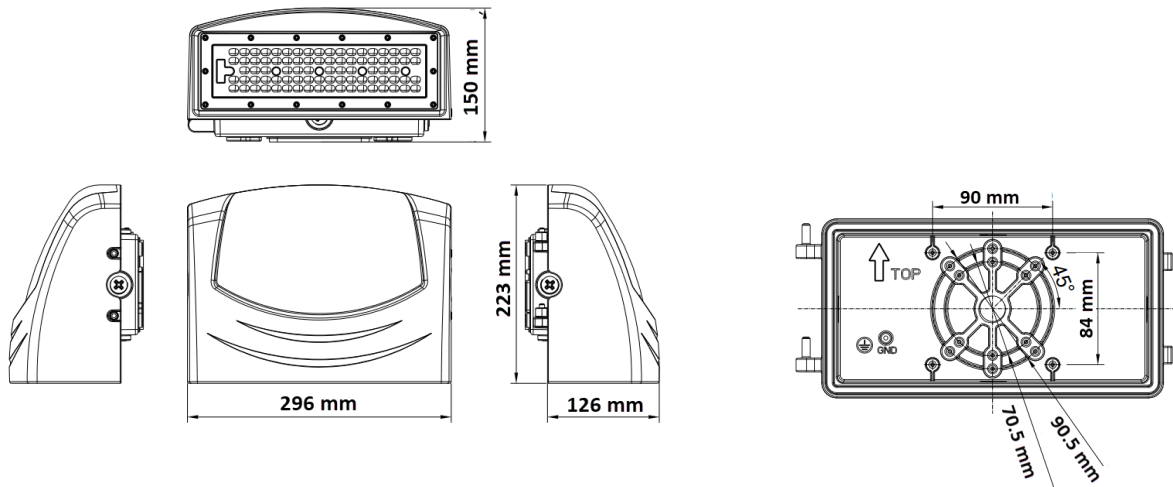

Anwendungen

- Industrieanlagen
- Garagentore
- Gebäudefassaden

Technische Daten

| ELEKTRONIK | |
|-----------------------------|---|
| Lampentyp | LED-Modul |
| LED Typ | Lumileds SMD |
| Vorschaltgerät | Sosen HLG |
| Betriebsspannung | 100~240VAC, 50/60Hz |
| Schutzklassen | SKI, IP65, IK08 |
| Leistungsfaktor | ≥ 0,93c |
| Systemleistung | 40 W, 70 W |
| Überspannungsfestigkeit | > 4 kV |
| Raumfeuchtigkeit | 15-90% RH |
| LICHTTECHNIK | |
| Effektiver Systemlichtstrom | 5'200 lm / 9'100 lm* |
| Effizienz | 130lm/W |
| Farbtemperaturen | 4'000K (3'000K & 5'000K auf Anfrage) |
| Farbwiedergabeindex | >80 |
| Restlichtstrom | >50'000h L70B10 |
| Farbkonsistenz | < 5 SDCM |
| Abstrahlwinkel | 120° x 65° |
| Ansteuerung | On/Off (Dimm auf Anfrage) |
| WEITERE DATEN | |
| Betriebstemperatur | -30~ +50°C |
| Materialien | Alu-Druckguss |
| Lichtscheibe | Integrierte Optik |
| Zertifikate | CE, RoHS |
| Gehäusefarbe | Dunkel-Bronze Pulverbeschichtet |
| Garantie | 5 Jahre |
| Anschlussbox | 5 Kabeleinführungen, inkl. PG Verschraubung aus rostfreiem Stahl. |

* Bei 5000K/Ra70

Dimensionen & Gewicht

| Variante | 40W | 70W |
|----------------|-----------------|-----------------|
| Gewicht [Kg] | 3.9 | 3.9 |
| Dimension [mm] | 296 x 150 x 223 | 296 x 150 x 223 |

Optik

Standard 65 x 120°

Produktübersicht

| Artikel-Nr. | Lichtfarbe (K) | Leistung (W) | Lumen (lm) | Optik | Dimmung |
|----------------|----------------|--------------|------------|-----------------|---------|
| 74.00771.02730 | 4000 | 40 | 5'200 | 65 x 120° Breit | On/Off |
| 74.00771.02733 | 4000 | 70 | 9'100 | 65 x 120° Breit | On/Off |