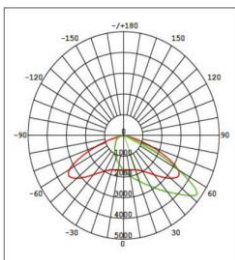

* Bei 5000K/Ra70

Dimensionen & Gewicht

| Variante | 40W | 70W |
|----------------|-----------------|-----------------|
| Gewicht [Kg] | 3.9 | 3.9 |
| Dimension [mm] | 296 x 150 x 223 | 296 x 150 x 223 |

Optik

Standard 65 x 120°

Produktübersicht

| Artikel-Nr. | Lichtfarbe (K) | Leistung (W) | Lumen (lm) | Optik | Dimmung |
|----------------|----------------|--------------|------------|-----------------|---------|
| 74.00771.02730 | 4000 | 40 | 5'200 | 65 x 120° Breit | On/Off |
| 74.00771.02733 | 4000 | 70 | 9'100 | 65 x 120° Breit | On/Off |