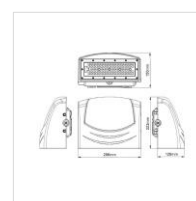

Anwendungen

- Industrieanlagen
- Garagentore
- Gebäudefassaden

Technische Daten

| ELEKTRONIK | |
|-----------------------------|---|
| Lampentyp | LED-Modul |
| LED Typ | Lumileds SMD |
| Vorschaltgerät | Sosen HLG |
| Betriebsspannung | 100~240VAC, 50/60Hz |
| Schutzklassen | SKI, IP65, IK08 |
| Leistungsfaktor | ≥ 0,93c |
| Systemleistung | 40 W, 70 W |
| Überspannungsfestigkeit | > 4 kV |
| Raumfeuchtigkeit | 15-90% RH |
| LICHTTECHNIK | |
| Effektiver Systemlichtstrom | 5'200 lm / 9'100 lm* |
| Effizienz | 130lm/W |
| Farbtemperaturen | 4'000K (3'000K & 5'000K auf Anfrage) |
| Farbwiedergabeindex | >80 |
| Restlichtstrom | >50'000h L70B10 |
| Farbkonsistenz | < 5 SDCM |
| Abstrahlwinkel | 120° x 65° |
| Ansteuerung | On/Off (Dimm auf Anfrage) |
| WEITERE DATEN | |
| Betriebstemperatur | -30~ +50°C |
| Materialien | Alu-Druckguss |
| Lichtscheibe | Integrierte Optik |
| Zertifikate | CE, RoHS |
| Gehäusefarbe | Dunkel-Bronze Pulverbeschichtet |
| Garantie | 5 Jahre |
| Anschlussbox | 5 Kabeleinführungen, inkl. PG Verschraubung aus rostfreiem Stahl. |

* Bei 5000K/Ra70

Dimensionen & Gewicht

| Variante | 40W | 70W |
|----------------|-----------------|-----------------|
| Gewicht [Kg] | 3.9 | 3.9 |
| Dimension [mm] | 296 x 150 x 223 | 296 x 150 x 223 |