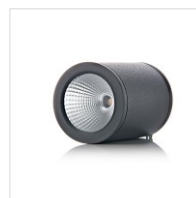

SANlicht Aufbauleuchte

Tubo

Ø80x105mm

Technische Daten

ELEKTRONIK	
Lampentyp	Deckenaufbauleuchte
LED-Typ, Vorschaltgerät	COB
Betriebsspannung	200-240VAC, 50Hz
Schutzklassen	IP 54
Systemleistung	6 W
LICHTTECHNIK	
Lichtstrom	250 lm
Farbtemperaturen	3'000 K
Farbwiedergabeindex	>80
Lebensdauer	30'000h L80B20
Farbkonsistenz	<3 SDCM
Abstrahlwinkel	60°
Ansteuerung	On/Off (Dimmung auf Anfrage)
WEITERE DATEN	
Betriebstemperatur	-20~ +45°C
Materialien	Aluminium 6063, GLASS
Gehäusefarbe	Anthrazit
Gewicht	390 g
Garantie	5 Jahre

KEY-Facts

- Geeignet für Innenmontage oder Aussenmontage
- Gefertigt aus hochwertigem Aluminium
- Hochwertige Qualität und Verarbeitung
- Hoher Schutz gegen Staub und Wasser nach IP54

Dimensionen

Typ	A	B	C
Tubo	80	80	105

Artikelnummern

Artikel-Nr.	Gehäusefarbe	Leistung (W)	Lumen (lm)	Optik	Dimmung
63.06881.11002	Anthrazit	6	250	60°	Ohne

Weitere Spezifikationen auf Anfrage

info@santec-ag.ch | www.santec-ag.ch | V2-0 | Alle Angaben ohne Gewähr