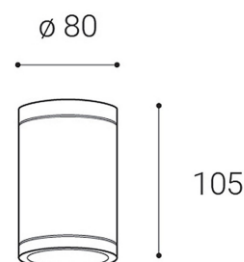

SANlicht Aufbauleuchte

Tubo

Ø80x105mm

Technische Daten

ELEKTRONIK	
Lampentyp	Deckenaufbauleuchte
LED-Typ, Vorschaltgerät	COB
Betriebsspannung	200-240VAC, 50Hz
Schutzklassen	IP 54
Systemleistung	6 W
LICHTTECHNIK	
Lichtstrom	250 lm
Farbtemperaturen	3'000 K
Farbwiedergabeindex	>80
Lebensdauer	30'000h L80B20
Farbkonsistenz	<3 SDCM
Abstrahlwinkel	60°
Ansteuerung	On/Off (Dimmung auf Anfrage)
WEITERE DATEN	
Betriebstemperatur	-20~ +45°C
Materialien	Aluminium 6063, GLASS
Gehäusefarbe	Anthrazit
Gewicht	390 g
Garantie	5 Jahre

KEY-Facts

- Geeignet für Innenmontage oder Aussenmontage
- Gefertigt aus hochwertigem Aluminium
- Hochwertige Qualität und Verarbeitung
- Hoher Schutz gegen Staub und Wasser nach IP54

Dimensionen

Typ	A	B	C
Tubo	80	80	105

Artikelnummern

Artikel-Nr.	Gehäusefarbe	Leistung (W)	Lumen (lm)	Optik	Dimmung
63.06881.11002	Anthrazit	6	250	60°	Ohne

Weitere Spezifikationen auf Anfrage

info@santec-ag.ch | www.santec-ag.ch | V2-0 | Alle Angaben ohne Gewähr