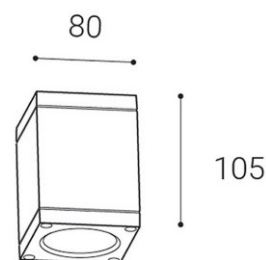

SANlicht Aufbauleuchte

Kubo

80x80x105mm

Technische Daten

ELEKTRONIK	
Lampentyp	Deckenaufbauleuchte
LED-Typ, Vorschaltgerät	COB
Betriebsspannung	200-240VAC, 50Hz
Schutzklassen	IP 54
Systemleistung	6 W
LICHTTECHNIK	
Lichtstrom	250 lm
Farbtemperaturen	3'000 K
Farbwiedergabeindex	>80
Lebensdauer	30'000h L80B20
Farbkonsistenz	<3 SDCM
Abstrahlwinkel	60°
Ansteuerung	On/Off (Dimmung auf Anfrage)
WEITERE DATEN	
Betriebstemperatur	-20~ +45°C
Materialien	Aluminium 6063, GLASS
Gehäusefarbe	Anthrazit
Gewicht	510 g
Garantie	5 Jahre

KEY-Facts

- Geeignet für Innenmontage oder Aussenmontage
- Gefertigt aus hochwertigem Aluminium
- Hochwertige Qualität und Verarbeitung
- Hoher Schutz gegen Staub und Wasser nach IP54

Dimensionen

Typ	A	B	C
Kubo	80	80	105