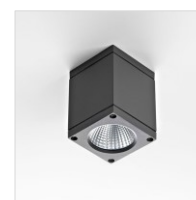

SANlicht Aufbauleuchte

Kubo

80x80x105mm

Technische Daten

ELEKTRONIK	
Lampentyp	Deckenaufbauleuchte
LED-Typ, Vorschaltgerät	COB
Betriebsspannung	200-240VAC, 50Hz
Schutzklassen	IP 54
Systemleistung	6 W
LICHTTECHNIK	
Lichtstrom	250 lm
Farbtemperaturen	3'000 K
Farbwiedergabeindex	>80
Lebensdauer	30'000h L80B20
Farbkonsistenz	<3 SDCM
Abstrahlwinkel	60°
Ansteuerung	On/Off (Dimmung auf Anfrage)
WEITERE DATEN	
Betriebstemperatur	-20~ +45°C
Materialien	Aluminium 6063, GLASS
Gehäusefarbe	Anthrazit
Gewicht	510 g
Garantie	5 Jahre

KEY-Facts

- Geeignet für Innenmontage oder Aussenmontage
- Gefertigt aus hochwertigem Aluminium
- Hochwertige Qualität und Verarbeitung
- Hoher Schutz gegen Staub und Wasser nach IP54

Dimensionen

Typ	A	B	C
Kubo	80	80	105