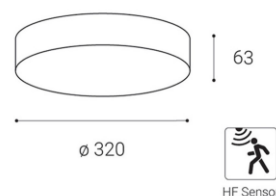

## Drum

Ø320x63mm

### Technische Daten

ELEKTRONIK	
Lampentyp	Deckenaufbauleuchte
LED-Typ, Vorschaltgerät	SMD
Betriebsspannung	200-240VAC, 50Hz
Schutzklassen	IP65
Systemleistung	21 W
LICHTTECHNIK	
Lichtstrom	1'680 lm
Farbtemperaturen	3'000 K
Farbwiedergabeindex	>80
Lebensdauer	50'000h L80B20
Farbkonsistenz	<3 SDCM
Abstrahlwinkel	160°
Ansteuerung	On/Off (Dimmung auf Anfrage)
WEITERE DATEN	
Betriebstemperatur	-20~ +45°C
Materialien	Polycarbonat
Gehäusefarbe	Anthrazit
Gewicht	1400 g
Garantie	5 Jahre

### Dimensionen

Typ	A	B	C
Drum	320	320	63