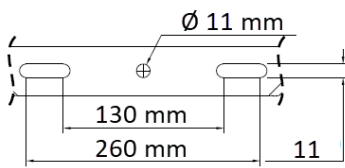

* Bei 5000K/Ra70

Dimensionen & Gewicht

Variante	100W	200W	300W
Gewicht [Kg]	3.9	6.3	9.5
Dimension [mm]	418×330×77 mm	494×395×87 mm	567×465×97 mm

Angaben in [mm]

Optionale Optiken

Standard 65 x 120°

30 x 45°