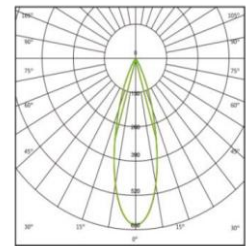

* Bei 5000K/Ra70

Dimensionen & Gewicht

Variante	100W	200W	300W
Gewicht [Kg]	3.9	6.3	9.5
Dimension [mm]	418×330×77 mm	494×395×87 mm	567×465×97 mm

Angaben in [mm]

Optionale Optiken

Standard 65 x 120°

30 x 45°

60 x 100°

15°

30°

Produktübersicht

Artikel-Nr.	Lichtfarbe (K)	Leistung (W)	Lumen (lm)	Optik	Dimmung
74.00677.02654	4000	100	12'500	65 x 120° Breit	On/Off
74.00678.02653	4000	200	25'000	65 x 120° Breit	On/Off
74.00679.02410	4000	300	37'500	65 x 120° Breit	On/Off