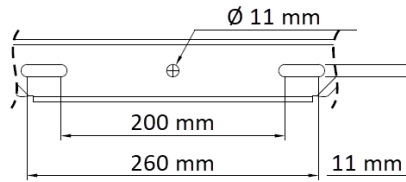

* Bei 5000K/Ra70

Dimensionen & Gewicht

Variante	100W	200W	300W
Gewicht [Kg]	3.9	6.3	9.5
Dimension [mm]	418×330×77 mm	494×395×87 mm	567×465×97 mm

Angaben in [mm]

Optionale Optiken

Standard 65 x 120°

30 x 45°