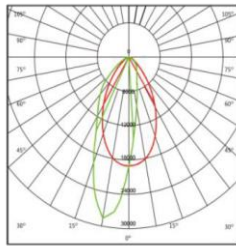

* Bei 5000K/Ra70

Dimensionen & Gewicht

Variante	100W	200W	300W
Gewicht [Kg]	3.9	6.3	9.5
Dimension [mm]	418×330×77 mm	494×395×87 mm	567×465×97 mm

Angaben in [mm]

Optionale Optiken

Standard 65 x 120°

30 x 45°

60 x 100°

15°

30°

Produktübersicht

Artikel-Nr.	Lichtfarbe (K)	Leistung (W)	Lumen (lm)	Optik	Dimmung
74.00677.02654	4000	100	12'500	65 x 120° Breit	On/Off
74.00678.02653	4000	200	25'000	65 x 120° Breit	On/Off
74.00679.02410	4000	300	37'500	65 x 120° Breit	On/Off