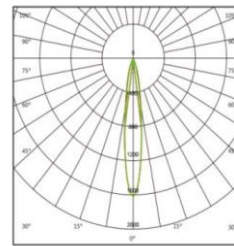

* Bei 5000K/Ra70

Dimensionen & Gewicht

Variante	100W	200W	300W
Gewicht [Kg]	3.9	6.3	9.5
Dimension [mm]	418×330×77 mm	494×395×87 mm	567×465×97 mm

Angaben in [mm]

Optionale Optiken

Standard 65 x 120°

30 x 45°

60 x 100°

15°

30°

Produktübersicht

Artikel-Nr.	Lichtfarbe (K)	Leistung (W)	Lumen (lm)	Optik	Dimmung
74.00677.02654	4000	100	12'500	65 x 120° Breit	On/Off
74.00678.02653	4000	200	25'000	65 x 120° Breit	On/Off
74.00679.02410	4000	300	37'500	65 x 120° Breit	On/Off