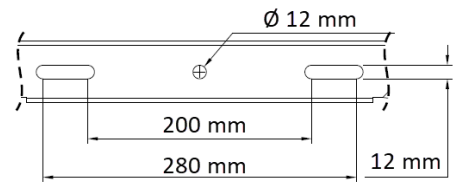

* Bei 5000K/Ra70

Dimensionen & Gewicht

Variante	100W	200W	300W
Gewicht [Kg]	3.9	6.3	9.5
Dimension [mm]	418×330×77 mm	494×395×87 mm	567×465×97 mm

Angaben in [mm]

Optionale Optiken

Standard 65 x 120°

30 x 45°